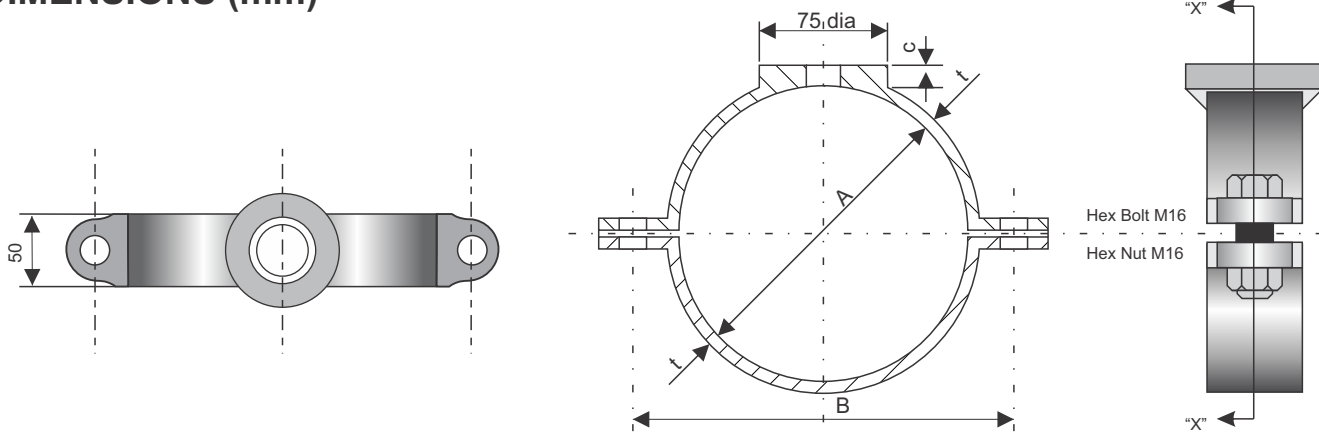

REX SADDLES FOR F.C. PIPES

SIZE	A	B	C	t	BOLT SIZE	MASS (KG)
50	76	116	13	7	M16 x 65	2
75	102	142	13	7	M16 x 65	2
100	128	168	13	7	M16 x 65	2
125	157	197	13	7	M16 x 65	2
150	183	223	13	7	M16 x 65	2
200	238	278	13	7	M16 x 75	3
225	271	311	13	7	M16 x 75	3
250	293	338	13	7	M16 x 75	3
300	352	392	13	7	M16 x 75	4

DIMENSIONS (mm)

REX SADDLES FOR PVC PIPES

SIZE	A	B	C	t	BOLT SIZE	MASS (KG)
75	75 +	120	12	7	M16 x 65	1
110	110 +	155	12	7	M16 x 65	1
160	160 +	208	12	7	M16 x 65	3
200	200 +	282	15	7	M16 x 75	4
250	250 +	310	15	7	M16 x 75	7
315	315 +	381	15	7	M16 x 75	10

DIMENSIONS (mm)